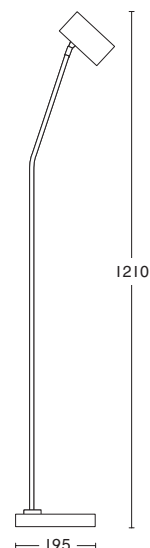

GOLVLAMPA FLOOR LAMP

67

Nr No	Utförande Finish
GX224-01	Vit och krom White and chrome
GX224-15	Svart och krom Black and chrome
GX224-20	Krom Chrome
GX224-24	Blank mässing. Polished brass
Design	Studio Construction/Bergboms 1979
Eldata Electrical data	Klass III IP20 12V Class III IP20 12V
Utförande Description	Vrid- och vippbar skärm. Ljuskälla med 32° spridningsvinkel och matterat frontglas Adjustable shade. Light source with 32° beam and frosted glass faceplate
Anslutning Connection	2,5 m kabel med plug-in transformator 2.5 m cord with plug-in transformer
Ljuskälla Light source	1x20W 12V halogen B15d ingår 1x20W 12V halogen B15d included

GOLVLAMPA FLOOR LAMP

68

Nr No	Utförande Finish
GX225-01	Vit White
GX225-15	Svart Black
GX225-20	Krom Chrome
Design	Studio Construction/Bergboms 1979
Eldata Electrical data	Klass III IP20 12V Class III IP20 12V
Utförande Description	Kromade leder. Ställbar stomme. Vrid- och vippbar skärm. Ljuskälla med 32° spridningsvinkel och matterat frontglas Joints in chrome. Adjustable. Light source with 32° beam and frosted glass faceplate
Anslutning Connection	2,5 m kabel med plug-in transformator 2.5 m cord with plug-in transformer
Ljuskälla Light source	1x20W 12V halogen B15d ingår 1x20W 12V halogen B15d included